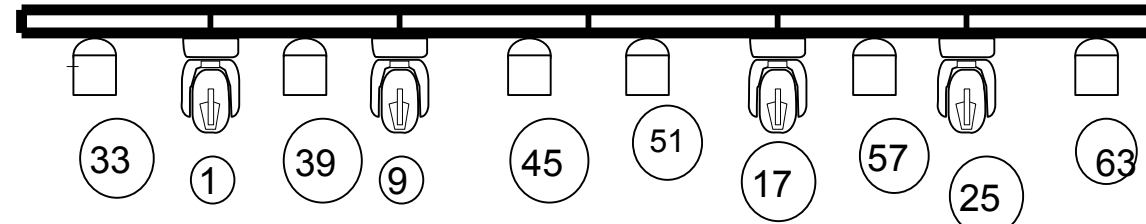

PLANO DE ESCENARIO (ILUMINACIÓN) SALA LÓPEZ

 Telón Trasero

 ① Dirección DMX

 Pantalla proyección

 Control mediante D-PRO
Wing Playback Enttec

 PAR LED CORTO Mark PAR 64 X 6

 Movil LED Spot Showtec Phantom 50 LED SPOT x 4

 Barra LED Showtec LED Light Bar 8 x 4

 PAR LED 64 Dune Lighting ZOOM CHL-012 x 4

 Maquina de Humo Showtec Atmos F350 x 1

Todos los aparatos (excepto la Maquina de Humo) se encuentran posicionados a 2,30 m de altura